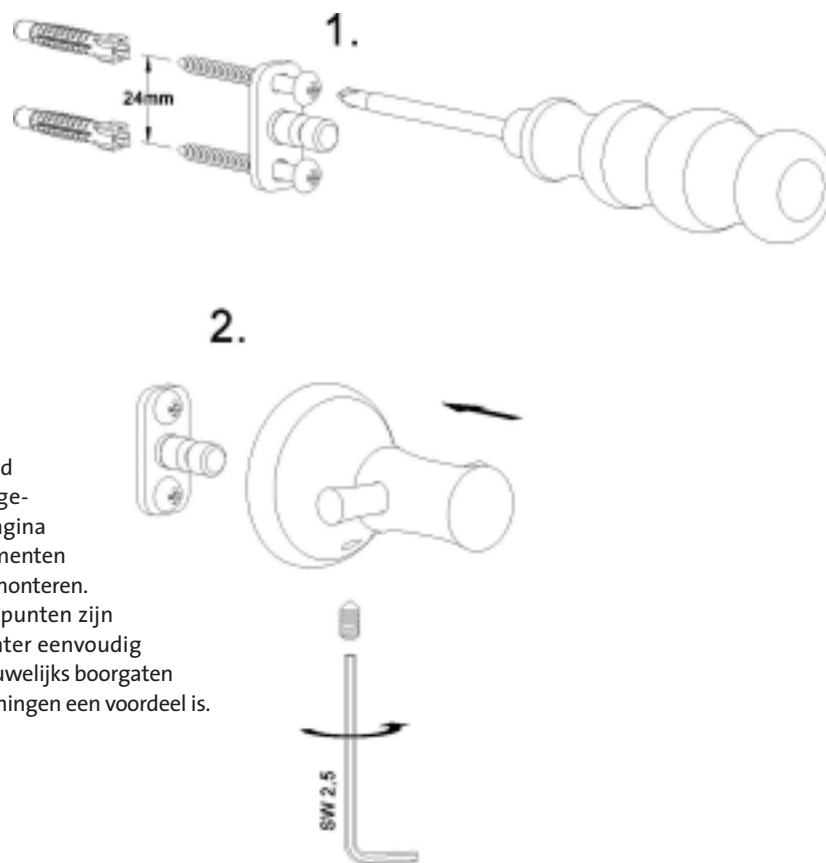

emco quick trick

Kleine stift met grote gevolgen

23

Het verwisselen van de ene accessoire voor de andere kan problemen veroorzaken wanneer de bevestigingspunten van het nieuwe onderdeel domweg niet overeenstemmen. EMCO heeft voor al zijn productlijnen een systeem ontwikkeld waardoor het vervangen van accessoires een peulenschil is en geen stof doet opwaaien. Het is gebaseerd op een plaatje met een ingeperste stift van messing, de quick-trick, waar u het onderdeel op kunt steken en van de onderzijde met een zeskantschroef vast tegen de wand kunt trekken. Ook montagevriendelijk zijn de "Lines" (pagina 4/5) waarbij u meerdere elementen tegelijk aan één stang kunt monteren. Omdat ze slechts aan twee punten zijn vastgeschroefd, kunt u ze later eenvoudig demonteren en blijven er nauwelijks boorgaten achter, wat vooral in huurwoningen een voordeel is.