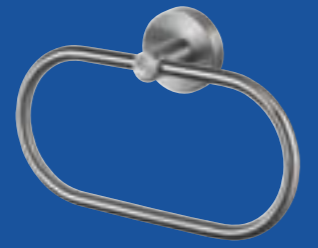

25064510

Handdoekring
Towel ring
Handtuchring
Porte-serviette anneau
Toallero-anillo

25184510

Dubbele haak
Double hook
Doppelhaken
Crochet double
Gancho doble

402459
Douche glijstangset
Shower sliding bar set
Gleitstangenset Dusche
Ensemble douche
Set de barra deslizante para ducha