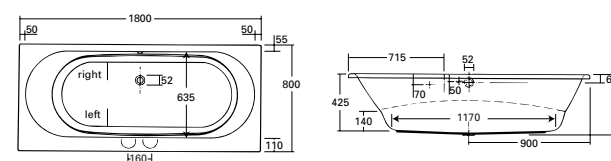

Seriegebonden baden

Milano 180 x 80

	Code	excl.btw	incl.btw
Duobad Milano 180 x 80 cm	H090.00	503,00	598,57
Duobad Milano 180 + Optimo Whirl links	H090.AL	2.303,00	2.740,57
Duobad Milano 180 + Optimo Whirl rechts	H090.AR	2.303,00	2.740,57
Duobad Milano 180 + Optimo Whirl + turbo links	H090.BL	2.703,00	3.216,57
Duobad Milano 180 + Optimo Whirl + turbo rechts	H090.BR	2.703,00	3.216,57
Duobad Milano 180 + Optimo Mix links	H090.CL	3.303,00	3.930,57
Duobad Milano 180 + Optimo Mix rechts	H090.CR	3.303,00	3.930,57
Duobad Milano 180 + Optimo Mix + turbo links	H090.DL	3.703,00	4.406,57
Duobad Milano 180 + Optimo Mix + turbo rechts	H090.DR	3.703,00	4.406,57

Ook leverbaar in Edelweiss, prijzen op aanvraag.