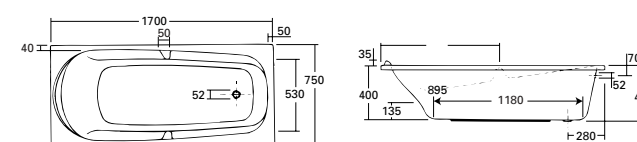

Continental 170 x 75

	Code	excl.btw	incl.btw
Bad Continental 170 x 75 cm*	H070.00	352,00	418,88
Bad Continental 170 + Optimo Whirl links	H070.AL	2.152,00	2.560,88
Bad Continental 170 + Optimo Whirl rechts	H070.AR	2.152,00	2.560,88
Bad Continental 170 + Optimo Whirl + turbo links	H070.BL	2.552,00	3.036,88
Bad Continental 170 + Optimo Whirl + turbo rechts	H070.BR	2.552,00	3.036,88
Bad Continental 170 + Optimo Mix links	H070.CL	3.152,00	3.750,88
Bad Continental 170 + Optimo Mix rechts	H070.CR	3.152,00	3.750,88
Bad Continental 170 + Optimo Mix + turbo links	H070.DL	3.552,00	4.226,88
Bad Continental 170 + Optimo Mix + turbo rechts	H070.DR	3.552,00	4.226,88

*Ook leverbaar in Eurobeige.