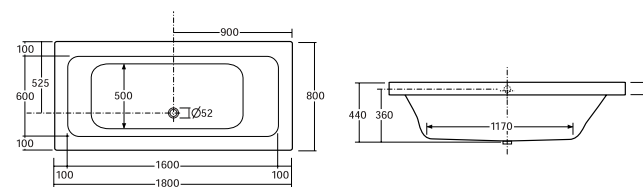

Sphinx 450 180 x 80

Duobad Sphinx 450 180 x 80 cm	H0C0.00	832,00	990,08
Duobad Sphinx 450 180 + Optimo Whirl links	H0C0.AL	2.632,00	3.132,08
Duobad Sphinx 450 180 + Optimo Whirl rechts	H0C0.AR	2.632,00	3.132,08
Duobad Sphinx 450 180 + Optimo Whirl + turbo links	H0C0.BL	3.032,00	3.608,08
Duobad Sphinx 450 180 + Optimo Whirl + turbo rechts	H0C0.BR	3.032,00	3.608,08
Duobad Sphinx 450 180 + Optimo Mix links	H0C0.CL	3.632,00	4.322,08
Duobad Sphinx 450 180 + Optimo Mix rechts	H0C0.CR	3.632,00	4.322,08
Duobad Sphinx 450 180 + Optimo Mix + turbo links	H0C0.DL	4.032,00	4.798,08
Duobad Sphinx 450 180 + Optimo Mix + turbo rechts	H0C0.DR	4.032,00	4.798,08