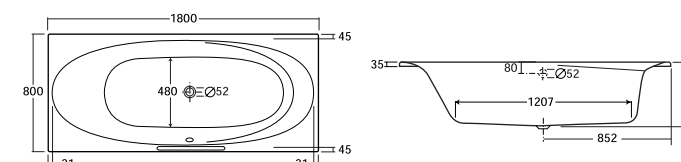

Progress 180 x 80

	Code	excl.btw	incl.btw
Duobad Progress 180 x 80 cm	H0M0.00	876,00	1.042,44
Duobad Progress 180 + Optimo Whirl links	H0M0.AL	2.676,00	3.184,44
Duobad Progress 180 + Optimo Whirl rechts	H0M0.AR	2.676,00	3.184,44
Duobad Progress 180 + Optimo Whirl + turbo links	H0M0.BL	3.076,00	3.660,44
Duobad Progress 180 + Optimo Whirl + turbo rechts	H0M0.BR	3.076,00	3.660,44
Duobad Progress 180 + Optimo Mix links	H0M0.CL	3.676,00	4.374,44
Duobad Progress 180 + Optimo Mix rechts	H0M0.CR	3.676,00	4.374,44
Duobad Progress 180 + Optimo Mix + turbo links	H0M0.DL	4.076,00	4.850,44
Duobad Progress 180 + Optimo Mix + turbo rechts	H0M0.DR	4.076,00	4.850,44