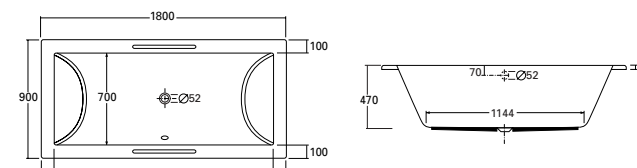

Universele baden

Terra 180 x 90

	Code	excl.btw	incl.btw
Duobad Terra 180 x 90 cm	H0X0.00	1.043,00	1.241,17

Bad Terra is niet leverbaar met Sphinx whirlpoolsysteem.