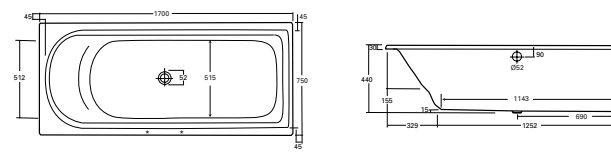

Sphinx 340 170 x 75

	Code	excl.btw	incl.btw
Bad Sphinx 340 170 x 75 cm	H0R0.00	403,00	479,57
Bad Sphinx 340 170 + Optimo Whirl links	H0R0.AL	2.203,00	2.621,57
Bad Sphinx 340 170 + Optimo Whirl rechts	H0R0.AR	2.203,00	2.621,57
Bad Sphinx 340 170 + Optimo Whirl + turbo links	H0R0.BL	2.603,00	3.097,57
Bad Sphinx 340 170 + Optimo Whirl + turbo rechts	H0R0.BR	2.603,00	3.097,57
Bad Sphinx 340 170 + Optimo Mix links	H0R0.CL	3.203,00	3.811,57
Bad Sphinx 340 170 + Optimo Mix rechts	H0R0.CR	3.203,00	3.811,57
Bad Sphinx 340 170 + Optimo Mix + turbo links	H0R0.DL	3.603,00	4.287,57
Bad Sphinx 340 170 + Optimo Mix + turbo rechts	H0R0.DR	3.603,00	4.287,57