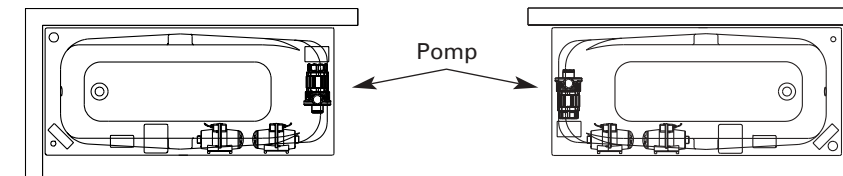

Garantie

Bestelformulier Groothandel

Groothandel	
Medewerker	
Plaats	
Datum	
Ordernummer GH	

Koninklijke Sphinx B.V.
Boschstraat 24
6211 AX Maastricht
Postbus 1019
6201 BA Maastricht

Telefoon (043) 350 22 33
Fax (043) 325 41 61
E-mail showroom@sphinx.nl
Website www.sphinx.nl

Keuze bad:

Gilia 170 x 80	☐	Sphinx Atlantic 180 x 80	☐
Lotus 180 x 75	☐	Sphinx Atlantic 191 x 101	☐
Milano 170 x 75	☐	Antibes 180 x 80	☐
Milano 180 x 80	☐	ClarissaPlus 180 x 80	☐
Mycene 180 x 90	☐	ClarissaPlus 190 x 90	☐
Sphinx 340 170 x 75	☐	Combibad 170 x 80	☐
Sphinx 340 180 x 80	☐	Continental 170 x 75	☐
Sphinx 360 170 x 75	☐	Progress 180 x 80	☐
Sphinx 360 180 x 80	☐	Progress ovaal 190 x 90	☐
Sphinx 450 180 x 80	☐	Progress 6-hoek 190 x 90	☐

Kleur:

Wit	☐	Klassiek wit	☐
Pergamon	☐	Edelweiss*	☐
Sunrise	☐	(* Alleen mogelijk bij serie Milano)	

Systeem:

Sphinx Optimo Whirl	☐
Sphinx Optimo Mix	☐

Optie:

Turbo	☐

Versie Links of Rechts:

De pomp is in beide versies gepositioneerd onder het hoofdeinde.

De positie van de overige componenten bepaalt de versie; links of rechts

Links: ☐

Rechts: ☐

Indien er geen versie is aangekruist, ontvangt u automatisch de rechter versie !

Handtekening medewerker groothandel

Bestelformulier
Groothandel