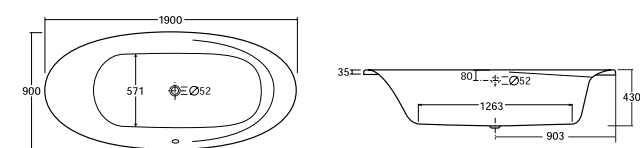

Universele baden

Progress 190 x 90

	Code	excl.btw	incl.btw
Duobad Progress ovaal 190 x 90 cm	H0F0.00	1.123,00	1.336,37
Duobad Progress ovaal 190 + Optimo Whirl links	H0F0.AL	2.923,00	3.478,37
Duobad Progress ovaal 190 + Optimo Whirl rechts	H0F0.AR	2.923,00	3.478,37
Duobad Progress ovaal 190 + Optimo Whirl + turbo links	H0F0.BL	3.323,00	3.954,37
Duobad Progress ovaal 190 + Optimo Whirl + turbo rechts	H0F0.BR	3.323,00	3.954,37
Duobad Progress ovaal 190 + Optimo Mix links	H0F0.CL	3.923,00	4.668,37
Duobad Progress ovaal 190 + Optimo Mix rechts	H0F0.CR	3.923,00	4.668,37
Duobad Progress ovaal 190 + Optimo Mix + turbo links	H0F0.DL	4.323,00	5.144,37
Duobad Progress ovaal 190 + Optimo Mix + turbo rechts	H0F0.DR	4.323,00	5.144,37