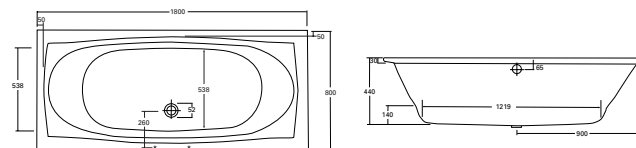

Sphinx 360 180 x 80

Duobad Sphinx 360 180 x 80 cm	H0B0.00	521,00	619,99
Duobad Sphinx 360 180 + Optimo Whirl links	H0B0.AL	2.321,00	2.761,99
Duobad Sphinx 360 180 + Optimo Whirl rechts	H0B0.AR	2.321,00	2.761,99
Duobad Sphinx 360 180 + Optimo Whirl + turbo links	H0B0.BL	2.721,00	3.237,99
Duobad Sphinx 360 180 + Optimo Whirl + turbo rechts	H0B0.BR	2.721,00	3.237,99
Duobad Sphinx 360 180 + Optimo Mix links	H0B0.CL	3.321,00	3.951,99
Duobad Sphinx 360 180 + Optimo Mix rechts	H0B0.CR	3.321,00	3.951,99
Duobad Sphinx 360 180 + Optimo Mix + turbo links	H0B0.DL	3.721,00	4.427,99
Duobad Sphinx 360 180 + Optimo Mix + turbo rechts	H0B0.DR	3.721,00	4.427,99

Seriegebonden baden

Code	excl.btw	incl.btw
	Wit, Pergamon