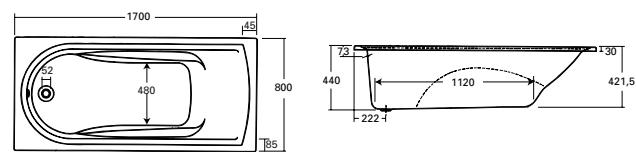

Seriegebonden baden

Gilia 170 x 80

	Code	excl.btw	incl.btw
Bad Gilia 170 x 80 cm	H0N0.00	471,00	560,49
Bad Gilia 170 + Optimo Whirl links	H0N0.AL	2.271,00	2.702,49
Bad Gilia 170 + Optimo Whirl rechts	H0N0.AR	2.271,00	2.702,49
Bad Gilia 170 + Optimo Whirl + turbo links	H0N0.BL	2.671,00	3.178,49
Bad Gilia 170 + Optimo Whirl + turbo rechts	H0N0.BR	2.671,00	3.178,49
Bad Gilia 170 + Optimo Mix links	H0N0.CL	3.271,00	3.892,49
Bad Gilia 170 + Optimo Mix rechts	H0N0.CR	3.271,00	3.892,49
Bad Gilia 170 + Optimo Mix + turbo links	H0N0.DL	3.671,00	4.368,49
Bad Gilia 170 + Optimo Mix + turbo rechts	H0N0.DR	3.671,00	4.368,49