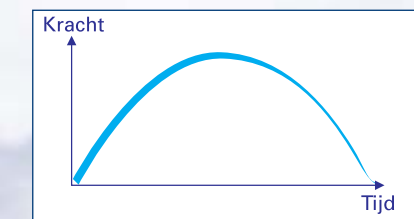

Tonusprogramma:

Een programma dat 15 minuten duurt en verschillende voorgeprogrammeerde massages omvat: water, variatie water/lucht, interval water/lucht. Uw lichaam ervaart dan

de energie van het stimulerende, verkwikkende effect. De pomp en de blower werken op volle kracht om u te prikkelen.

Turbo:

Hiermee maakt u de watermassages krachtiger. Ook kan hierdoor grondiger worden gemasseerd.

Variatiemassage (geleidelijk):

Bij de gevarieerde massage wordt de luchtdruk in het water geleidelijk aan veranderd. De kracht is in het begin minimaal, maar heel geleidelijk aan wordt die opgevoerd tot maximale kracht, zodat u zich volledig kunt ontspannen.