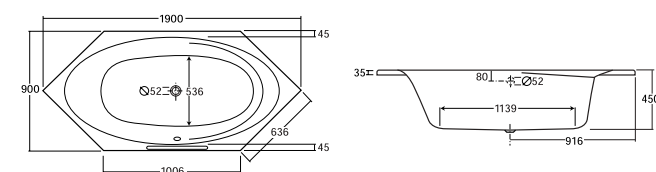

Progress 190 x 90

	Code	excl.btw	incl.btw
Duobad Progress 6-hoek 190 x 90 cm	H0J0.00	954,00	1.135,26
Duobad Progress 6-hoek 190 + Optimo Whirl links	H0J0.AL	2.754,00	3.277,26
Duobad Progress 6-hoek 190 + Optimo Whirl rechts	H0J0.AR	2.754,00	3.277,26
Duobad Progress 6-hoek 190 + Optimo Whirl + turbo links	H0J0.BL	3.154,00	3.753,26
Duobad Progress 6-hoek 190 + Optimo Whirl + turbo rechts	H0J0.BR	3.154,00	3.753,26
Duobad Progress 6-hoek 190 + Optimo Mix links	H0J0.CL	3.754,00	4.467,26
Duobad Progress 6-hoek 190 + Optimo Mix rechts	H0J0.CR	3.754,00	4.467,26
Duobad Progress 6-hoek 190 + Optimo Mix + turbo links	H0J0.DL	4.154,00	4.943,26
Duobad Progress 6-hoek 190 + Optimo Mix + turbo rechts	H0J0.DR	4.154,00	4.943,26