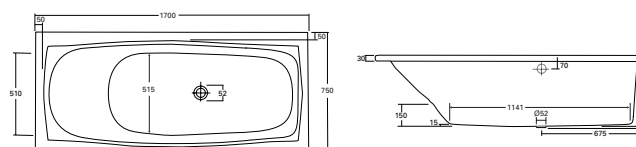

Sphinx 360 170 x 75

Bad Sphinx 360 170 x 75 cm	H0A0.00	446,00	530,74
Bad Sphinx 360 170 + Optimo Whirl links	H0A0.AL	2.246,00	2.672,74
Bad Sphinx 360 170 + Optimo Whirl rechts	H0A0.AR	2.246,00	2.672,74
Bad Sphinx 360 170 + Optimo Whirl + turbo links	H0A0.BL	2.646,00	3.148,74
Bad Sphinx 360 170 + Optimo Whirl + turbo rechts	H0A0.BR	2.646,00	3.148,74
Bad Sphinx 360 170 + Optimo Mix links	H0A0.CL	3.246,00	3.862,74
Bad Sphinx 360 170 + Optimo Mix rechts	H0A0.CR	3.246,00	3.862,74
Bad Sphinx 360 170 + Optimo Mix + turbo links	H0A0.DL	3.646,00	4.338,74
Bad Sphinx 360 170 + Optimo Mix + turbo rechts	H0A0.DR	3.646,00	4.338,74