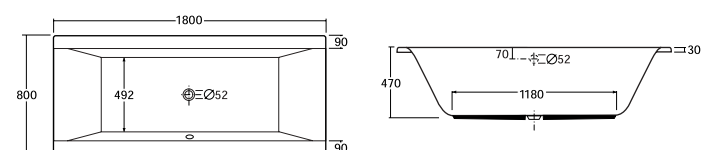

ClarissaPlus 180 x 80

	Code	excl.btw	incl.btw
Duobad ClarissaPlus 180 x 80 cm	H0E0.00	825,00	981,75
Duobad ClarissaPlus 180 + Optimo Whirl links	H0E0.AL	2.625,00	3.123,75
Duobad ClarissaPlus 180 + Optimo Whirl rechts	H0E0.AR	2.625,00	3.123,75
Duobad ClarissaPlus 180 + Optimo Whirl + turbo links	H0E0.BL	3.025,00	3.599,75
Duobad ClarissaPlus 180 + Optimo Whirl + turbo rechts	H0E0.BR	3.025,00	3.599,75
Duobad ClarissaPlus 180 + Optimo Mix links	H0E0.CL	3.625,00	4.313,75
Duobad ClarissaPlus 180 + Optimo Mix rechts	H0E0.CR	3.625,00	4.313,75
Duobad ClarissaPlus 180 + Optimo Mix + turbo links	H0E0.DL	4.025,00	4.789,75
Duobad ClarissaPlus 180 + Optimo Mix + turbo rechts	H0E0.DR	4.025,00	4.789,75