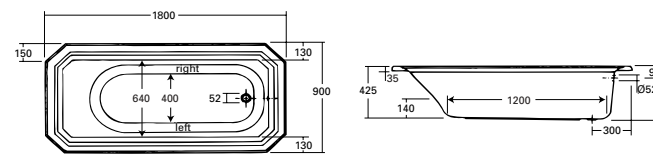

Mycene 180 x 90

	Code	excl.btw	incl.btw
Bad Mycene 180 x 90 cm	H060.00	1.470,00	1.749,30
Bad Mycene 180 + Optimo Whirl links	H060.AL	3.270,00	3.891,30
Bad Mycene 180 + Optimo Whirl rechts	H060.AR	3.270,00	3.891,30
Bad Mycene 180 + Optimo Whirl + turbo links	H060.BL	3.670,00	4.367,30
Bad Mycene 180 + Optimo Whirl + turbo rechts	H060.BR	3.670,00	4.367,30
Bad Mycene 180 + Optimo Mix links	H060.CL	4.270,00	5.081,30
Bad Mycene 180 + Optimo Mix rechts	H060.CR	4.270,00	5.081,30
Bad Mycene 180 + Optimo Mix + turbo links	H060.DL	4.670,00	5.557,30
Bad Mycene 180 + Optimo Mix + turbo rechts	H060.DR	4.670,00	5.557,30