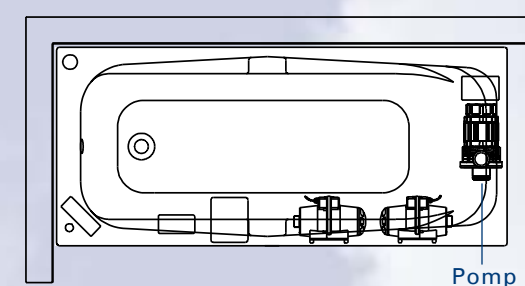

Op deze manier zijn de componenten voor onderhoud en/of service goed bereikbaar. Hierbij maken we onderscheid tussen symmetrische baden en a-symmetrische baden.

Symmetrische baden

Bij deze baden zit de overloop in het midden en zijn het vaak de duo-baden die hieronder vallen.

Versie links

Versie rechts

Bepaling van de versie:

- 1) De overloop is gericht naar (het midden van) de badkamer.
- 2) De pomp is altijd geplaatst onder het hoofdeinde.
- 3) Denkbeeldig ligt u in het bad met het hoofd op het hoofdeinde.
- 4) a) Zit de overloop aan uw linkerkant, dan worden ook de componenten van het whirlpoolsysteem aan de linkerkant geplaatst. Dit is de linker versie.
b) Zit de overloop aan uw rechterkant, dan worden ook de componenten van het whirlpoolsysteem aan de rechterkant geplaatst. Dit is de rechter versie.

A-symmetrische baden

Bij deze baden zit de overloop aan één zijde en zijn het vaak de eenpersoons-baden die hieronder vallen.

Versie links

Versie rechts

Bepaling van de versie:

- 1) De overloop is gesitueerd aan het voeteinde van het bad.
- 2) De pomp is altijd geplaatst onder het hoofdeinde.
- 3) Denkbeeldig ligt u in het bad met het hoofd op het hoofdeinde.
- 4) a) Wilt u de componenten aan uw linkerkant, dan kiest u voor de linker versie.
b) Wilt u de componenten aan uw rechterkant, dan kiest u voor de rechter versie.