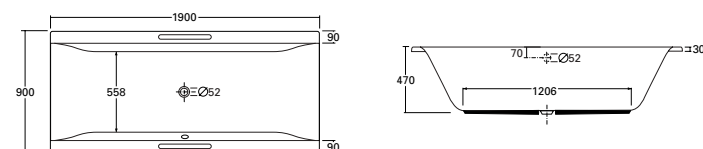

ClarissaPlus 190 x 90

	Code	excl.btw	incl.btw
Duobad ClarissaPlus 190 x 90 cm	H0Z0.00	952,00	1.132,88
Duobad ClarissaPlus 190 + Optimo Whirl links	H0Z0.AL	2.752,00	3.274,88
Duobad ClarissaPlus 190 + Optimo Whirl rechts	H0Z0.AR	2.752,00	3.274,88
Duobad ClarissaPlus 190 + Optimo Whirl + turbo links	H0Z0.BL	3.152,00	3.750,88
Duobad ClarissaPlus 190 + Optimo Whirl + turbo rechts	H0Z0.BR	3.152,00	3.750,88
Duobad ClarissaPlus 190 + Optimo Mix links	H0Z0.CL	3.752,00	4.464,88
Duobad ClarissaPlus 190 + Optimo Mix rechts	H0Z0.CR	3.752,00	4.464,88
Duobad ClarissaPlus 190 + Optimo Mix + turbo links	H0Z0.DL	4.152,00	4.940,88
Duobad ClarissaPlus 190 + Optimo Mix + turbo rechts	H0Z0.DR	4.152,00	4.940,88