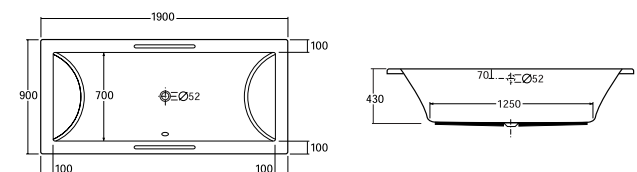

Universele baden

Terra 180 x 90

	Code	excl.btw	incl.btw
Duobad Terra 180 x 90 cm	H0X0.00	1.043,00	1.241,17

Bad Terra is niet leverbaar met Sphinx whirlpoolsysteem.

Terra 190 x 90

	Code	excl.btw	incl.btw
Duobad Terra 190 x 90 cm	H0T0.00	1.232,00	1.466,08