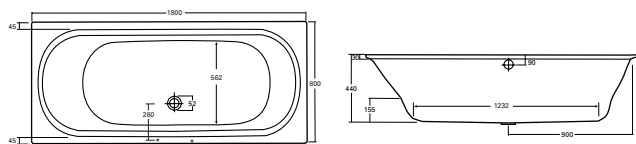

Seriegebonden baden

Code	excl.btw	incl.btw
	Wit, Klassiek Wit, Pergamon, Sunrise	

Sphinx 340 180 x 80

Duobad Sphinx 340 180 x 80 cm	H0S0.00	497,00	591,43
Duobad Sphinx 340 180 + Optimo Whirl links	H0S0.AL	2.297,00	2.733,43
Duobad Sphinx 340 180 + Optimo Whirl rechts	H0S0.AR	2.297,00	2.733,43
Duobad Sphinx 340 180 + Optimo Whirl + turbo links	H0S0.BL	2.697,00	3.209,43
Duobad Sphinx 340 180 + Optimo Whirl + turbo rechts	H0S0.BR	2.697,00	3.209,43
Duobad Sphinx 340 180 + Optimo Mix links	H0S0.CL	3.297,00	3.923,43
Duobad Sphinx 340 180 + Optimo Mix rechts	H0S0.CR	3.297,00	3.923,43
Duobad Sphinx 340 180 + Optimo Mix + turbo links	H0S0.DL	3.697,00	4.399,43
Duobad Sphinx 340 180 + Optimo Mix + turbo rechts	H0S0.DR	3.697,00	4.399,43