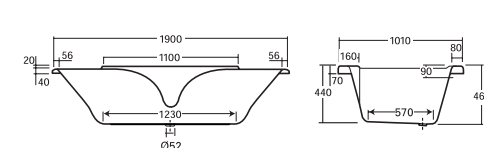

Atlantic 191 x 101

Duobad Sphinx Atlantic 191 x 101 cm	H0K0.00	1.377,00	1.638,63
Duobad Sphinx Atlantic 191 + Optimo Whirl links	H0K0.AL	3.177,00	3.780,63
Duobad Sphinx Atlantic 191 + Optimo Whirl rechts	H0K0.AR	3.177,00	3.780,63
Duobad Sphinx Atlantic 191 + Optimo Whirl + turbo links	H0K0.BL	3.577,00	4.256,63
Duobad Sphinx Atlantic 191 + Optimo Whirl + turbo rechts	H0K0.BR	3.577,00	4.256,63
Duobad Sphinx Atlantic 191 + Optimo Mix links	H0K0.CL	4.177,00	4.970,63
Duobad Sphinx Atlantic 191 + Optimo Mix rechts	H0K0.CR	4.177,00	4.970,63
Duobad Sphinx Atlantic 191 + Optimo Mix + turbo links	H0K0.DL	4.577,00	5.446,63
Duobad Sphinx Atlantic 191 + Optimo Mix + turbo rechts	H0K0.DR	4.577,00	5.446,63