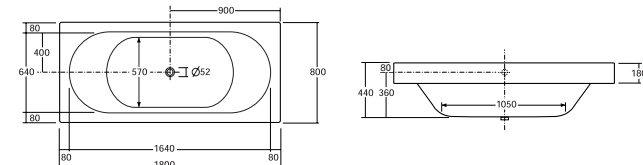

Atlantic 180 x 80

Duobad Sphinx Atlantic 180 x 80 cm	H0D0.00	1.183,00	1.407,77
Duobad Sphinx Atlantic 180 + Optimo Whirl links	H0D0.AL	2.983,00	3.549,77
Duobad Sphinx Atlantic 180 + Optimo Whirl rechts	H0D0.AR	2.983,00	3.549,77
Duobad Sphinx Atlantic 180 + Optimo Whirl + turbo links	H0D0.BL	3.383,00	4.025,77
Duobad Sphinx Atlantic 180 + Optimo Whirl + turbo rechts	H0D0.BR	3.383,00	4.025,77
Duobad Sphinx Atlantic 180 + Optimo Mix links	H0D0.CL	3.983,00	4.739,77
Duobad Sphinx Atlantic 180 + Optimo Mix rechts	H0D0.CR	3.983,00	4.739,77
Duobad Sphinx Atlantic 180 + Optimo Mix + turbo links	H0D0.DL	4.383,00	5.215,77
Duobad Sphinx Atlantic 180 + Optimo Mix + turbo rechts	H0D0.DR	4.383,00	5.215,77