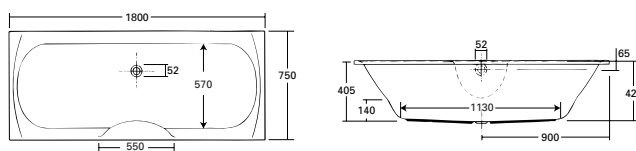

Voorbeeld: H0E00BR

H0E0	= bad ClarissaPlus 180 x 80
0	= kleur Wit
B	= Sphinx Optimo Whirl + optie turbo
R	= rechter versie

Seriegebonden baden

Gilia 170 x 80

	Code	excl.btw	incl.btw
Bad Gilia 170 x 80 cm	H0N0.00	471,00	560,49
Bad Gilia 170 + Optimo Whirl links	H0N0.AL	2.271,00	2.702,49
Bad Gilia 170 + Optimo Whirl rechts	H0N0.AR	2.271,00	2.702,49
Bad Gilia 170 + Optimo Whirl + turbo links	H0N0.BL	2.671,00	3.178,49
Bad Gilia 170 + Optimo Whirl + turbo rechts	H0N0.BR	2.671,00	3.178,49
Bad Gilia 170 + Optimo Mix links	H0N0.CL	3.271,00	3.892,49
Bad Gilia 170 + Optimo Mix rechts	H0N0.CR	3.271,00	3.892,49
Bad Gilia 170 + Optimo Mix + turbo links	H0N0.DL	3.671,00	4.368,49
Bad Gilia 170 + Optimo Mix + turbo rechts	H0N0.DR	3.671,00	4.368,49

Lotus 180 x 75

	Code	excl.btw	incl.btw
Duobad Lotus 180 x 75 cm	H080.00	554,00	659,26
Duobad Lotus 180 + Optimo Whirl links	H080.AL	2.354,00	2.801,26
Duobad Lotus 180 + Optimo Whirl rechts	H080.AR	2.354,00	2.801,26
Duobad Lotus 180 + Optimo Whirl + turbo links	H080.BL	2.754,00	3.277,26
Duobad Lotus 180 + Optimo Whirl + turbo rechts	H080.BR	2.754,00	3.277,26
Duobad Lotus 180 + Optimo Mix links	H080.CL	3.354,00	3.991,26
Duobad Lotus 180 + Optimo Mix rechts	H080.CR	3.354,00	3.991,26
Duobad Lotus 180 + Optimo Mix + turbo links	H080.DL	3.754,00	4.467,26
Duobad Lotus 180 + Optimo Mix + turbo rechts	H080.DR	3.754,00	4.467,26