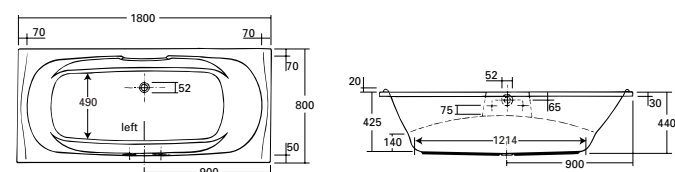

Universele baden

Antibes 180 x 80

	Code	excl.btw	incl.btw
Duobad Antibes 180 x 80 cm	H0H0.00	593,00	705,67
Duobad Antibes 180 + Optimo Whirl links	H0H0.AL	2.393,00	2.847,67
Duobad Antibes 180 + Optimo Whirl rechts	H0H0.AR	2.393,00	2.847,67
Duobad Antibes 180 + Optimo Whirl + turbo links	H0H0.BL	2.793,00	3.323,67
Duobad Antibes 180 + Optimo Whirl + turbo rechts	H0H0.BR	2.793,00	3.323,67
Duobad Antibes 180 + Optimo Mix links	H0H0.CL	3.393,00	4.037,67
Duobad Antibes 180 + Optimo Mix rechts	H0H0.CR	3.393,00	4.037,67
Duobad Antibes 180 + Optimo Mix + turbo links	H0H0.DL	3.793,00	4.513,67
Duobad Antibes 180 + Optimo Mix + turbo rechts	H0H0.DR	3.793,00	4.513,67