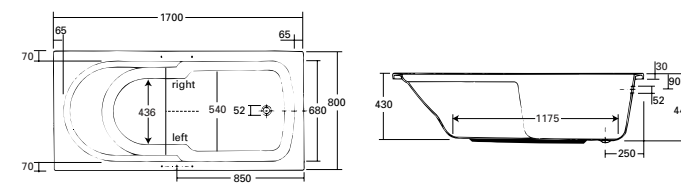

Universele baden

Combibad 170 x 80

	Code	excl.btw	incl.btw
Combibad 170 x 80 cm	H050.00	508,00	604,52
Combibad 170 + Optimo Whirl links	H050.AL	2.308,00	2.746,52
Combibad 170 + Optimo Whirl rechts	H050.AR	2.308,00	2.746,52
Combibad 170 + Optimo Whirl + turbo links	H050.BL	2.708,00	3.222,52
Combibad 170 + Optimo Whirl + turbo rechts	H050.BR	2.708,00	3.222,52
Combibad 170 + Optimo Mix links	H050.CL	3.308,00	3.936,52
Combibad 170 + Optimo Mix rechts	H050.CR	3.308,00	3.936,52
Combibad 170 + Optimo Mix + turbo links	H050.DL	3.708,00	4.412,52
Combibad 170 + Optimo Mix + turbo rechts	H050.DR	3.708,00	4.412,52