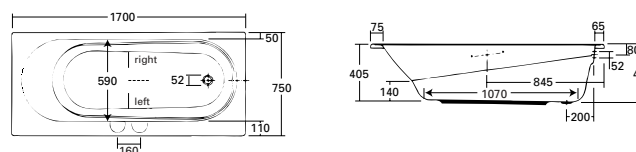

Milano 170 x 75

	Code	excl.btw	incl.btw
Bad Milano 170 x 75 cm	H030.00	403,00	479,57
Bad Milano 170 + Optimo Whirl links	H030.AL	2.203,00	2.621,57
Bad Milano 170 + Optimo Whirl rechts	H030.AR	2.203,00	2.621,57
Bad Milano 170 + Optimo Whirl + turbo links	H030.BL	2.603,00	3.097,57
Bad Milano 170 + Optimo Whirl + turbo rechts	H030.BR	2.603,00	3.097,57
Bad Milano 170 + Optimo Mix links	H030.CL	3.203,00	3.811,57
Bad Milano 170 + Optimo Mix rechts	H030.CR	3.203,00	3.811,57
Bad Milano 170 + Optimo Mix + turbo links	H030.DL	3.603,00	4.287,57
Bad Milano 170 + Optimo Mix + turbo rechts	H030.DR	3.603,00	4.287,57

Ook leverbaar in Edelweiss, prijzen op aanvraag.