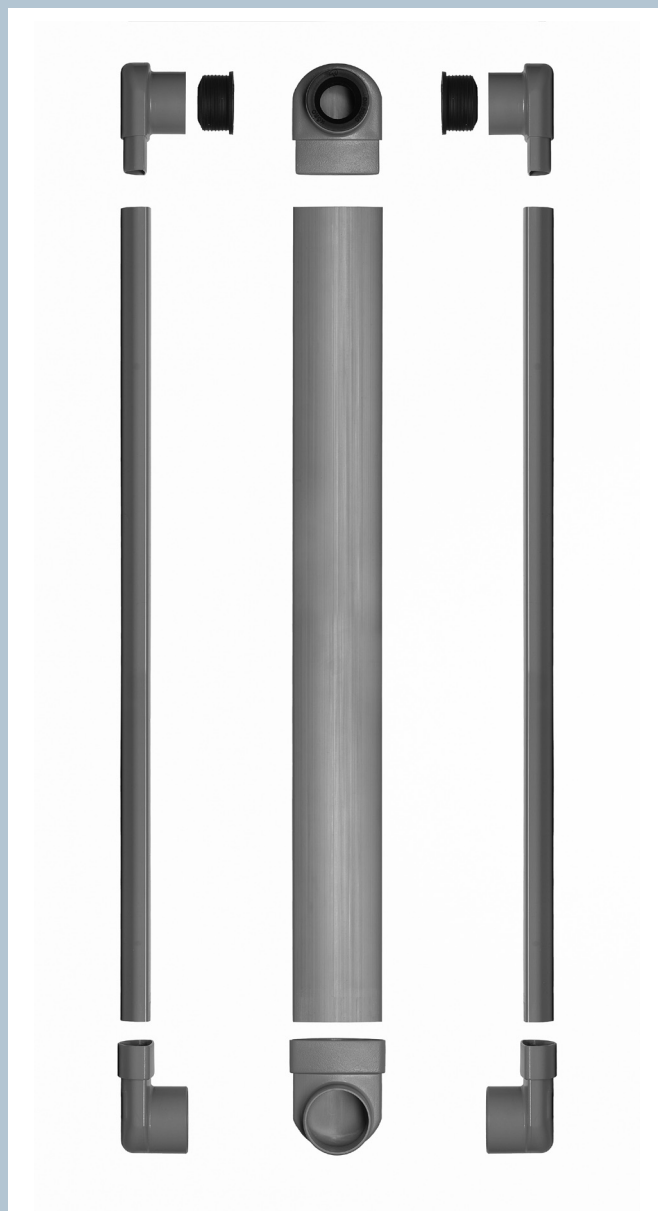

### Slim Tube:

Een geniale afvoerbuisc welke het monteren van een afvoerleiding voor o.a. wastafel, urinoir, bidet, fontein etc. simpeler, goedkoper en efficiënter maakt. In plaats van een pvc afvoer van rond 40 mm kunt u nu met Slim Tube tijd en ergernis besparen. Een uitsparing van 40 tot 50 mm hakken is d.m.v. Slim Tube voorgoed verledentijd.

Slim Tube is slechts 20 mm diep, u dient dus veel minder diep te hakken en te frezen. De kans dat u de muur (voor- en achterzijde) onherstelbaar beschadigt is nu verleden tijd en de wandconstructie blijft nagenoeg intact.

Slim Tube is vervaardigd van pvc daardoor eenvoudig te lijmen. De buisc kunt u op maat inkorten en de koppelstukken aanbrengen. Standaard wordt Slim Tube geleverd inclusief kasrubber en speciekapje. Eventueel kunt u Slim Tube vóór de wand aanbrengen en uitvullen met stucwerk of afwerkplaten. (b.v. Blauwplaat / Wedi).

Door de ovale vorm van Slim Tube is de afvoercapaciteit gelijk aan rond pvc 50 mm. Dus ondieper in te bouwen en tegelijkertijd een grotere capaciteit realiseren

Slim Tube, de geniale afvoerbuisc.