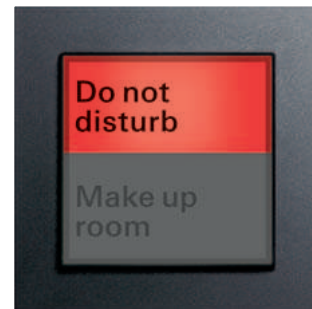

01

02  
LED-oriëntatieverlichting  
met pictogram  
Gira E2, antraciet

02

03  
LED-oriëntatieverlichting  
met lamellenelement voor  
lichtverstrooiing  
Gira E2, antraciet

03

04

04  
LED-signaalverlichting  
rood/groen  
Gira E2, antraciet