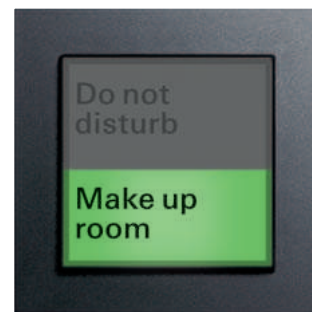

01

02  
LED-oriëntatieverlichting  
met pictogram  
Gira E2, antraciet

02

03  
LED-oriëntatieverlichting  
met lamellenelement voor  
lichtverstrooiing  
Gira E2, antraciet

03

04

04  
LED-signaalverlichting  
rood/groen  
Gira E2, antraciet