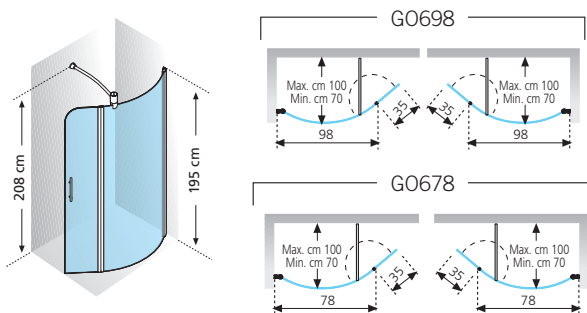

# GO

design by Novellini

8

€ 346,00 98 x H 195 cm

€ 323,00 78 x H 195 cm

Matchroom/Silver: + € 34,00

Technische tekeningen, zie pag. 26.  
Données techniques, voir p. 26.

€ 530,00 35 + 98 + 35  
x H 195 cm

€ 508,00 35 + 78 + 35  
x H 195 cm

Matchroom/Silver: + € 52,00

Technische tekeningen, zie pag. 26.  
Données techniques, voir p. 26.

GO 1

GO 2

GO 3

GO 4

GO 5

GO 6

GO 7

GO 8

**GLASSOORTEN · VERRES DISPONIBLES**

Transparent/Transparent

glas · verres = 6 mm

**PROFIELKLEUREN · COULEURS**

Pergamon