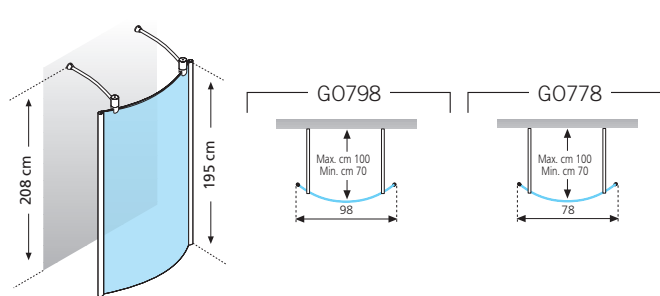

# GO

design by Novellini

8

€ 346,00 98 x H 195 cm

€ 323,00 78 x H 195 cm

Matchroom/Silver: + € 34,00

Technische tekeningen, zie pag. 26.  
Données techniques, voir p. 26.

€ 530,00 35 + 98 + 35  
x H 195 cm

€ 508,00 35 + 78 + 35  
x H 195 cm

Matchroom/Silver: + € 52,00

Technische tekeningen, zie pag. 26.  
Données techniques, voir p. 26.

GO 1

GO 2

GO 3

GO 4

GO 5

GO 6

GO 7

GO 8

**GLASSOORTEN · VERRES DISPONIBLES**

Transparent/Transparent

glas · verres = 6 mm

**PROFIELKLEUREN · COULEURS**

Pergamon