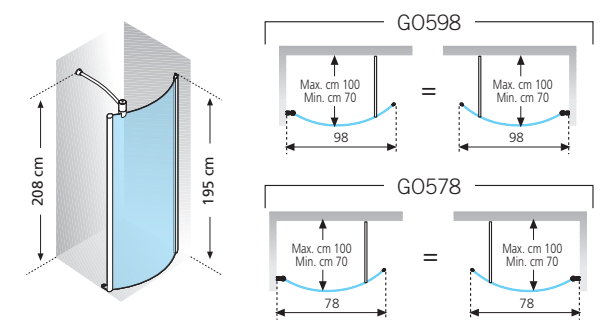

# GO

design by Novellini

8

€ 346,00 98 x H 195 cm

€ 323,00 78 x H 195 cm

Matchroom/Silver: + € 34,00

Technische tekeningen, zie pag. 26.  
Données techniques, voir p. 26.

€ 530,00 35 + 98 + 35  
x H 195 cm

€ 508,00 35 + 78 + 35  
x H 195 cm

Matchroom/Silver: + € 52,00

Technische tekeningen, zie pag. 26.  
Données techniques, voir p. 26.

GO 1

GO 2

GO 3

GO 4

GO 5

GO 6

GO 7

GO 8

**GLASSOORTEN · VERRES DISPONIBLES**

Transparent/Transparent

glas · verres = 6 mm

**PROFIELKLEUREN · COULEURS**

Pergamon