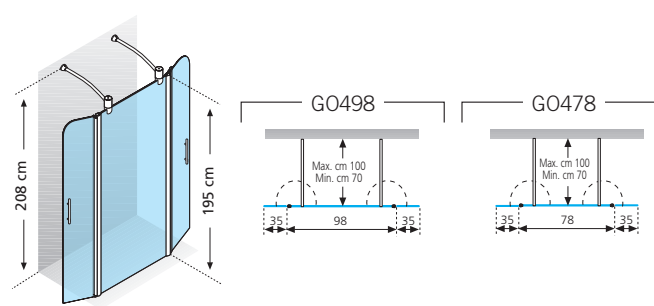

# GO

design by Novellini

8

€ 346,00 98 x H 195 cm

€ 323,00 78 x H 195 cm

Matchroom/Silver: + € 34,00

Technische tekeningen, zie pag. 26.  
Données techniques, voir p. 26.

€ 530,00 35 + 98 + 35  
x H 195 cm

€ 508,00 35 + 78 + 35  
x H 195 cm

Matchroom/Silver: + € 52,00

Technische tekeningen, zie pag. 26.  
Données techniques, voir p. 26.

GO 1

GO 2

GO 3

GO 4

GO 5

GO 6

GO 7

GO 8

**GLASSOORTEN · VERRES DISPONIBLES**

Transparent/Transparent

glas · verres = 6 mm

**PROFIELKLEUREN · COULEURS**

Pergamon