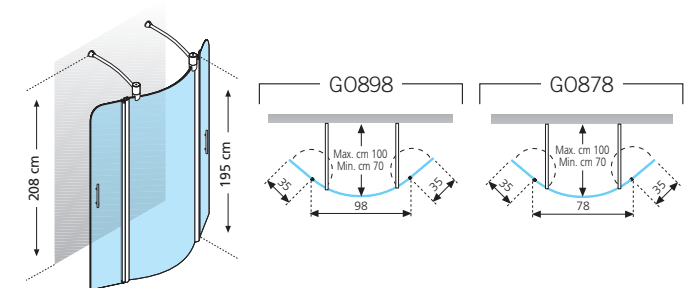

# GO

design by Novellini

8

€ 346,00 98 x H 195 cm

€ 323,00 78 x H 195 cm

Matchroom/Silver: + € 34,00

Technische tekeningen, zie pag. 26.  
Données techniques, voir p. 26.

€ 530,00 35 + 98 + 35  
x H 195 cm

€ 508,00 35 + 78 + 35  
x H 195 cm

Matchroom/Silver: + € 52,00

Technische tekeningen, zie pag. 26.  
Données techniques, voir p. 26.

GO 1

GO 2

GO 3

GO 4

GO 5

GO 6

GO 7

GO 8

**GLASSOORTEN · VERRES DISPONIBLES**

Transparent/Transparent

glas · verres = 6 mm

**PROFIELKLEUREN · COULEURS**

Pergamon