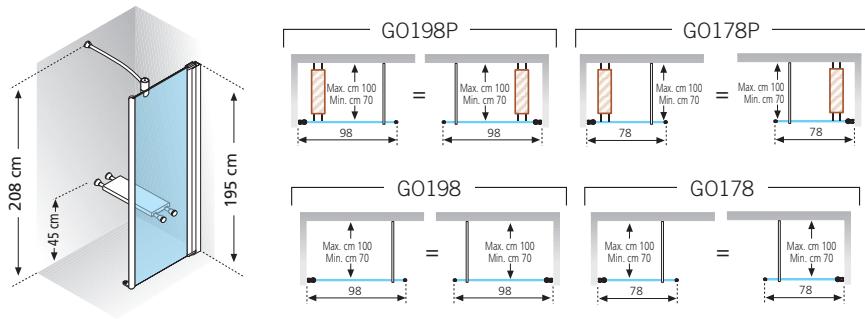

# GO

design by Novellini

8

€ 346,00 98 x H 195 cm

€ 323,00 78 x H 195 cm

Matchroom/Silver: + € 34,00

Technische tekeningen, zie pag. 26.  
Données techniques, voir p. 26.

€ 530,00 35 + 98 + 35  
x H 195 cm

€ 508,00 35 + 78 + 35  
x H 195 cm

Matchroom/Silver: + € 52,00

Technische tekeningen, zie pag. 26.  
Données techniques, voir p. 26.

GO 1

GO 2

GO 3

GO 4

GO 5