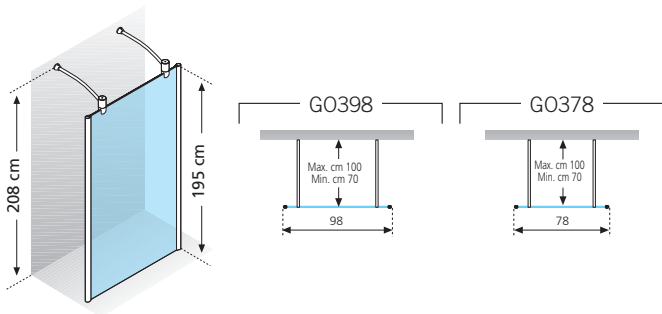

# GO

design by Novellini

8

€ 346,00 98 x H 195 cm

€ 323,00 78 x H 195 cm

Matchroom/Silver: + € 34,00

Technische tekeningen, zie pag. 26.  
Données techniques, voir p. 26.

€ 530,00 35 + 98 + 35  
x H 195 cm

€ 508,00 35 + 78 + 35  
x H 195 cm

Matchroom/Silver: + € 52,00

Technische tekeningen, zie pag. 26.  
Données techniques, voir p. 26.

GO 1

GO 2

GO 3

GO 4

GO 5

GO 6

GO 7

GO 8

**GLASSOORTEN · VERRES DISPONIBLES**

Transparent/Transparent

glas · verres = 6 mm

**PROFIELKLEUREN · COULEURS**

Pergamon