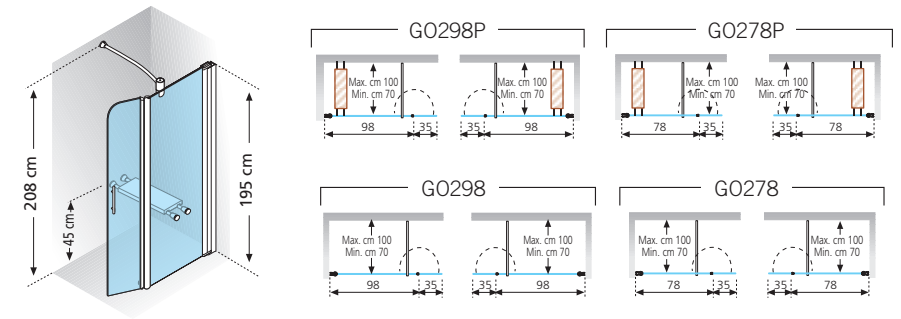

# GO

design by Novellini

8

€ 346,00 98 x H 195 cm

€ 323,00 78 x H 195 cm

Matchroom/Silver: + € 34,00

Technische tekeningen, zie pag. 26.  
Données techniques, voir p. 26.

€ 530,00 35 + 98 + 35  
x H 195 cm

€ 508,00 35 + 78 + 35  
x H 195 cm

Matchroom/Silver: + € 52,00

Technische tekeningen, zie pag. 26.  
Données techniques, voir p. 26.

GO 1

GO 2

GO 3

GO 4

GO 5

GO 6

GO 7

GO 8

**GLASSOORTEN · VERRES DISPONIBLES**

Transparent/Transparent

glas · verres = 6 mm

**PROFIELKLEUREN · COULEURS**

Pergamon