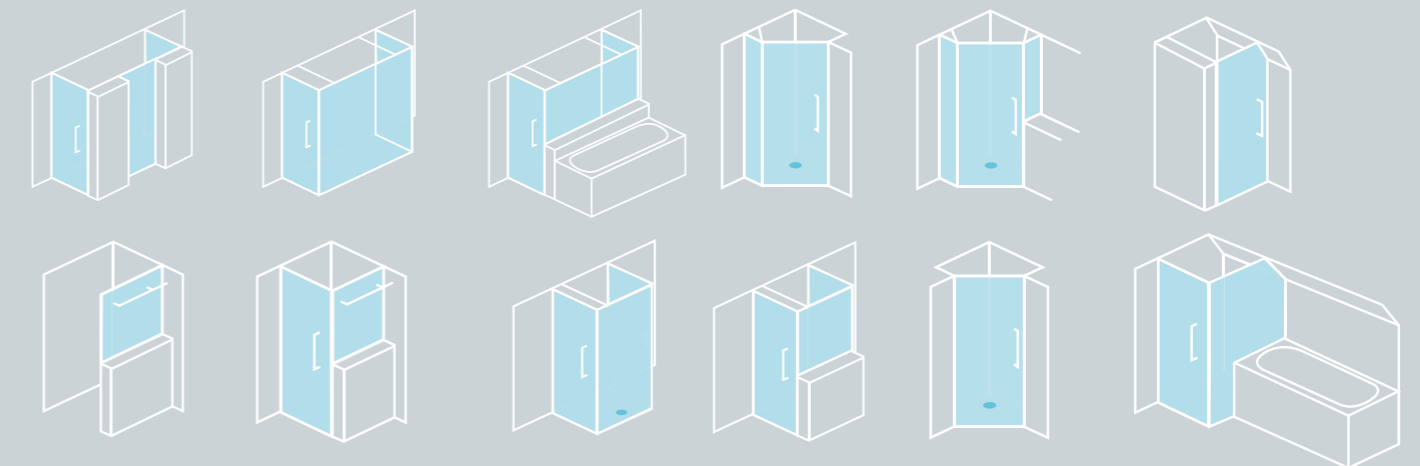

Dit veiligheidsglas is naar de huidige stand van techniek het meest veilige glas dat voor douchecabines kan worden gebruikt.

Sealglas

De Sealglas coating is een duurzame oplossing ter voorkoming van vuil- en kalkafzetting in en op het glas.

Door deze behandeling zal kalk en vuil langdurig worden afgestoten en zich niet direct hechten aan het glas. Sneller en gemakkelijker reinigen is hierdoor mogelijk met als resultaat jarenlang helder doucheplezier. Sealglas kan op verzoek fabrieksmatig aangebracht worden.

Reinigen en drogen van de glasplaat blijft noodzakelijk. Sealskin adviseert de speciaal ontwikkelde Sealskin douchereiniger. Deze douchereiniger tast de Sealglas coating niet aan en u heeft jarenlang helder doucheplezier.

PROFIELKLEUREN

GLASSOORTEN

* niet leverbaar bij kwartrond cabine
** leverbaar tot een breedte 125 cm

In 6 mm en 8 mm leverbaar

6PT L/R of 8PT L/R
Swingdeur in nis

6PTS L/R of 8 PTS L/R
Swingdeur voor combinatie met zijwand

6PS en 8PS
Zijwand voor combinatie met swingdeur

6PTX L/R of 8PTX L/R
Inline voor nis

6PEK of 8PEK
Hoekinstap

6PS-F L/R of 8PS-F L/R
Inloop douche, type A3 (vrijstaande zijwand)

In 6 mm leverbaar

6PRST L/R
Kwartrond cabine

6PF L/R
Vijfhoek cabine

Maatwerk suggesties