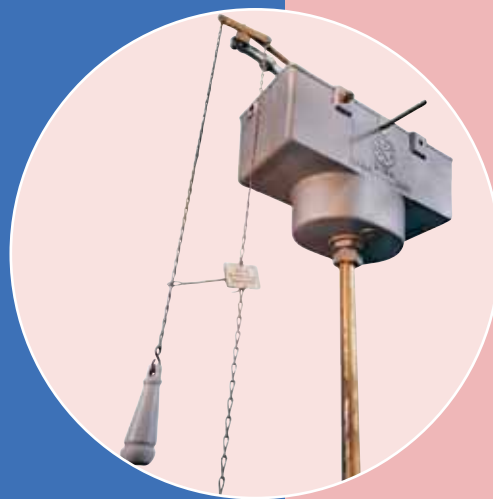

Mark Grosfeld

Algemeen Directeur WISA

Cover: Bedieningspaneel Delos, wandcloset WISA Sydney en zitting Venus

Deze brochure is met de grootst mogelijke zorg samengesteld.

Wijzigingen van modellen en/of kleuren zijn voorbehouden.

'WISA XS garandeert jarenlang plezier van badkamer en toilet.'

Met WISA XS verzekert u jezelf van echt vakmanschap. Het plaatsen van een inbouwreservoir was nog nooit zo gemakkelijk en na het installeren heb je er geen omkijken meer naar. Achter de muur is het gewoon in orde; we hebben onze producten uitvoerig getest volgens onze eigen hoge standaard, die vaak nog verder gaat dan de bekende normeringen. We geven niet voor niets tien jaar garantie. En onderdelen kunnen we tot vijftientig jaar naleveren. De echte vakman kiest dus voor WISA, want WISA XS garandeert jarenlang plezier van badkamer of toilet.

WISA Excellent XS WC element.

Installeren wordt uiterst eenvoudig met dit volledig voorgemonteerd WC element. Het element is slechts 38 cm breed en traploos in hoogte en diepte te verstellen. Geschikt voor dualflush of spoelonderbreking en af te werken met een van de bedieningspanelen uit de serie WISA XS. Dit frame is eveneens verkrijgbaar met een 1/2" of Euroconus binnenaansluiting.