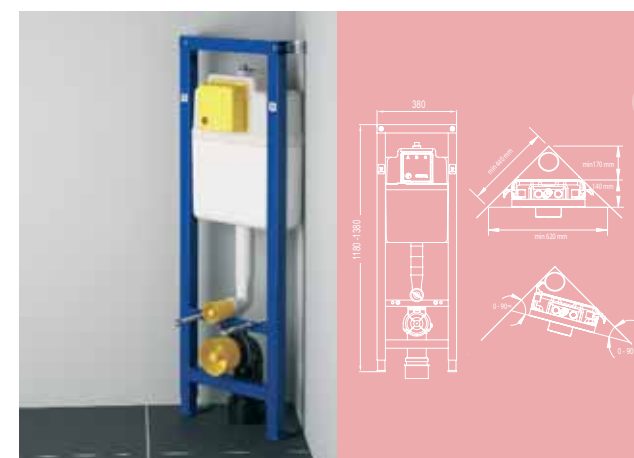

Snel installeren met voorgemonteerde wand- en vloerbevestiging.

Eenvoudig omzetten van het spoelvolumen, zonder het uitstroomelement uit het reservoir te halen.

Speciale hoekbevestiging met traploze verstelling 30°- 90°.

Standaard geleverd met een extra lange afvoerbocht en rechte afvoer.

Flexibiliteit in spoelvolumen. 3/6 liter dualflush en 6-7,5 liter spoelonderbreking.

In hoogte verstelbare poten die het element na 90° draaien geschikt maken voor metal stud systemen.

WISA Excellent XS WC element.

Installeren wordt uiterst eenvoudig met dit volledig voorgemonteerd WC element. Het element is slechts 38 cm breed en traploos in hoogte en diepte te verstellen. Geschikt voor dualflush of spoelonderbreking en af te werken met een van de bedieningspanelen uit de serie WISA XS. Dit frame is eveneens verkrijgbaar met een 1/2" of Euroconus binnenaansluiting.

WISA Excellent XS WC element hoek.

Door het smalle XS WC element kan een toilet al in een hoek geplaatst worden met een inbouwdiepte van slechts 310 mm. En omdat de voorgemonteerde muurbevestiging ook nog eens traploos verstelbaar is in een hoek van 30°- 90° past het element altijd.