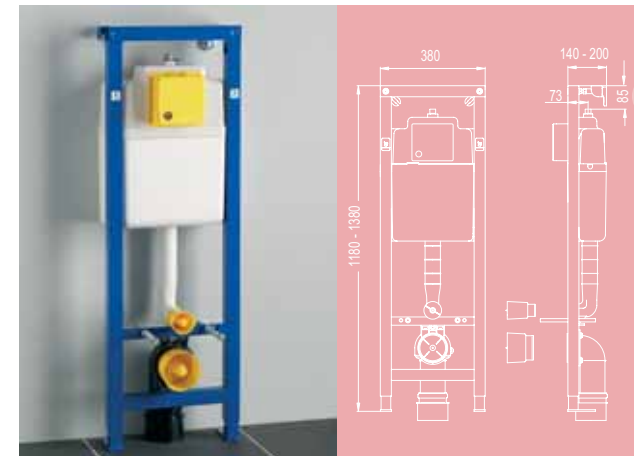

Snel installeren met voorgemonteerde wand- en vloerbevestiging.

Eenvoudig omzetten van het spoelvolumen, zonder het uitstroomelement uit het reservoir te halen.

Speciale hoekbevestiging met traploze verstelling 30°- 90°.

Standaard geleverd met een extra lange afvoerbocht en rechte afvoer.

Flexibiliteit in spoelvolumen. 3/6 liter dualflush en 6-7,5 liter spoelonderbreking.

In hoogte verstelbare poten die het element na 90° draaien geschikt maken voor metal stud systemen.

WISA Excellent XS WC element.

Installeren wordt uiterst eenvoudig met dit volledig voorgemonteerd WC element. Het element is slechts 38 cm breed en traploos in hoogte en diepte te verstellen. Geschikt voor dualflush of spoelonderbreking en af te werken met een van de bedieningspanelen uit de serie WISA XS. Dit frame is eveneens verkrijgbaar met een 1/2" of Euroconus binnenaansluiting.